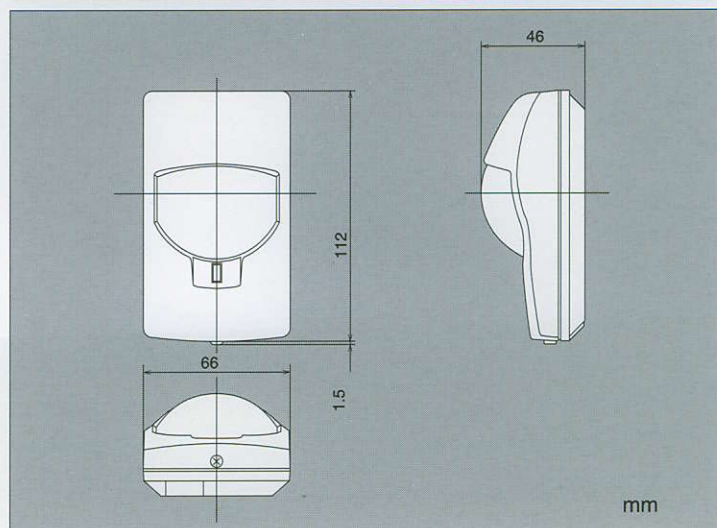

DIMENSIONS

*Optex peut être amené à modifier sans préavis les caractéristiques de ses produits pour en améliorer les performances.

REMARQUE : Cet ensemble est conçu pour détecter l'intrusion et commander une centrale d'alarme. Le détecteur étant un élément d'un système d'alarme complet, le constructeur ne peut être tenu pour responsable en cas de vol ou d'effraction. Ce produit est conforme à la catégorie « Résidentielle, Commerciale et Industrielle légère de la directive 89/336 de la CEE

Cachet Installateur

475 Rue Piani
69480 Ambérieux d'Azergues
☎ : 04.37.55.50.50
☎ : 04.37.55.50.59
<http://www.optex-security.com>