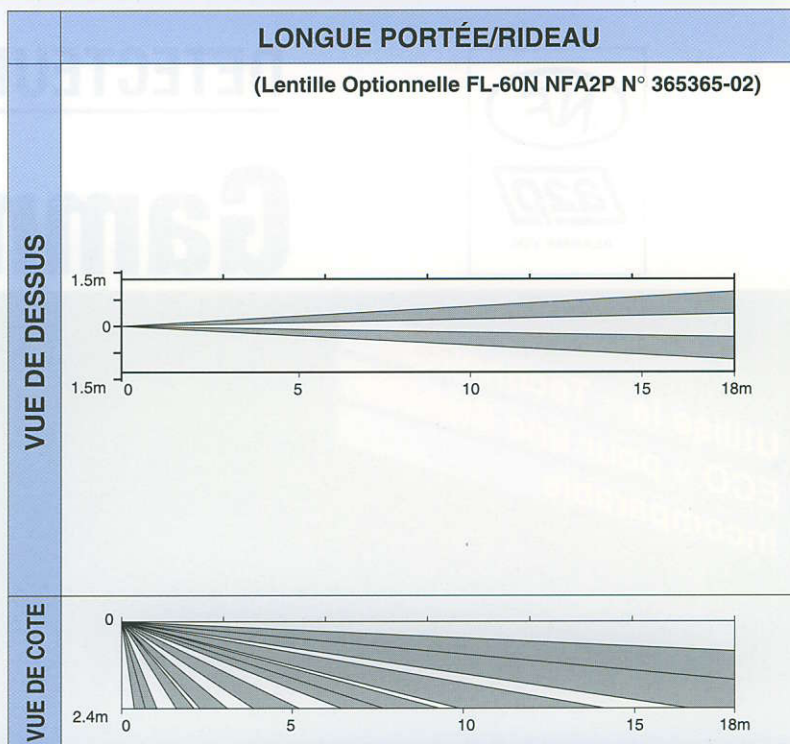

# Gamme FX-40

Utilise la « Technologie  
ECO » pour une Stabilité  
Incomparable

GARANTIE 5 ANS

**« Sécurité » - Le Maître-mot en Détection IRP**  
**La fiabilité OPTEX va au-delà de vos attentes.**

L'association de la haute technologie optique OPTEX et de la facilité d'installation, crée un nouveau standard de fiabilité.

## ZONES DE DETECTION

## CARACTÉRISTIQUES TECHNIQUES

Modèle	FX-40, FX-40D
Principe de Détection	Infrarouge Passif
Portée	Grand Angle : 12m x 12m, 85°
Zones de Détection	Grand Angle : 72 zones
Hauteur de Montage	1.5m à 2.4m
Sensibilité	1.6°C à 0.6m/s
Vitesse Détectable	0.3 à 3m/s
LED	Indicateur d'alarme
Durée d'Alarme	2.0 ± 0.5 sec.
Sortie d'Alarme	NF, 28Vcc, 0.2A maxi.
Contact Autoprotection	NF, Ouvert quand le capot est retiré
Comptage d'Impulsions	2 ou 4 en ~ 20 sec.
Préchauffage	~ 30 sec.
Alimentation	9 à 16Vcc
Poids	90 grs.
Température de fonctionnement	-20°C à +50°C.
Consommation	17mA maxi.
Humidité	95% max.
Interférence HF	FX40 : Pas d'alarme pour 20V/m. FX40D : Pas d'alarme pour 30V/m.