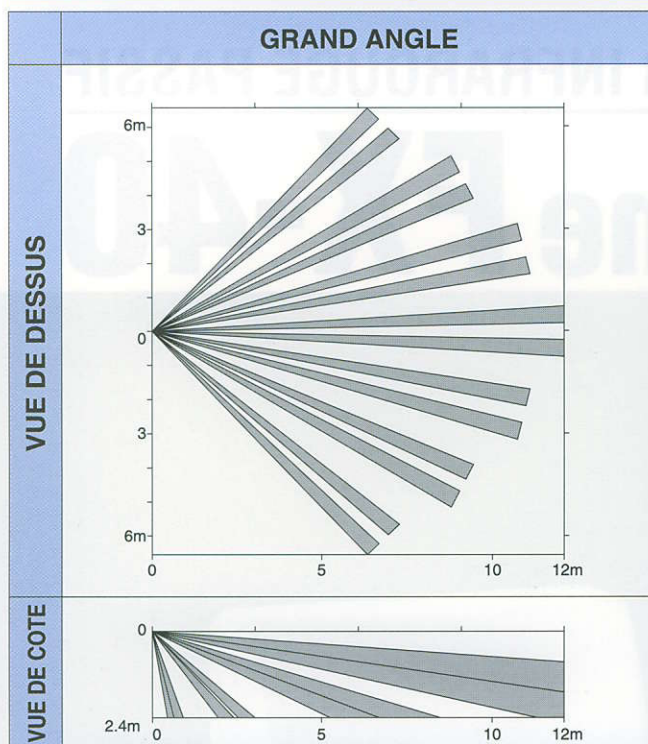

## ZONES DE DETECTION

## CARACTÉRISTIQUES TECHNIQUES

Modèle	FX-40, FX-40D
Principe de Détection	Infrarouge Passif
Portée	Grand Angle : 12m x 12m, 85°
Zones de Détection	Grand Angle : 72 zones
Hauteur de Montage	1.5m à 2.4m
Sensibilité	1.6°C à 0.6m/s
Vitesse Détectable	0.3 à 3m/s
LED	Indicateur d'alarme
Durée d'Alarme	2.0 ± 0.5 sec.
Sortie d'Alarme	NF, 28Vcc, 0.2A maxi.
Contact Autoprotection	NF, Ouvert quand le capot est retiré
Comptage d'Impulsions	2 ou 4 en ~ 20 sec.
Préchauffage	~ 30 sec.
Alimentation	9 à 16Vcc
Poids	90 grs.
Température de fonctionnement	-20°C à +50°C.
Consommation	17mA maxi.
Humidité	95% max.
Interférence HF	FX40 : Pas d'alarme pour 20V/m. FX40D : Pas d'alarme pour 30V/m.